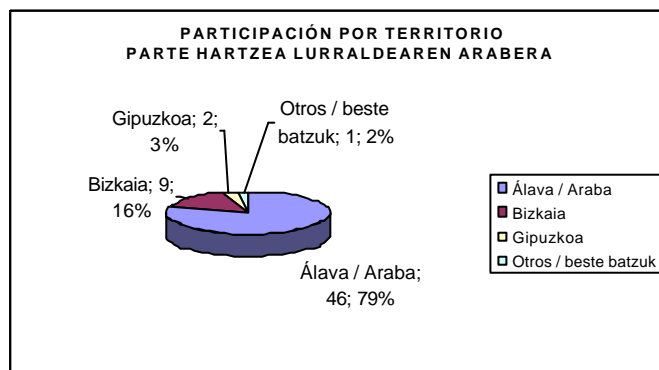

DATOS DE PARTICIPACIÓN / PARTE HARTU DUTEN PERTSONEN DATUAK

TOTAL / GUZTIRA: 58

GRAFICO I / I. GRAFIKOA: PARTICIPACIÓN POR SEXO / PARTE-HARTZEA SEXUAREN ARABERA

GRAFICO II / II. GRAFIKOA: PARTICIPACIÓN POR TERRITORIO / PARTE-HARTZEA LURRALDEAREN ARABERA

GRAFICO III / III. GRAFIKOA: PARTICIPACIÓN POR ENTIDAD / PARTE-HARTZEA ERAKUNDEAREN ARABERA